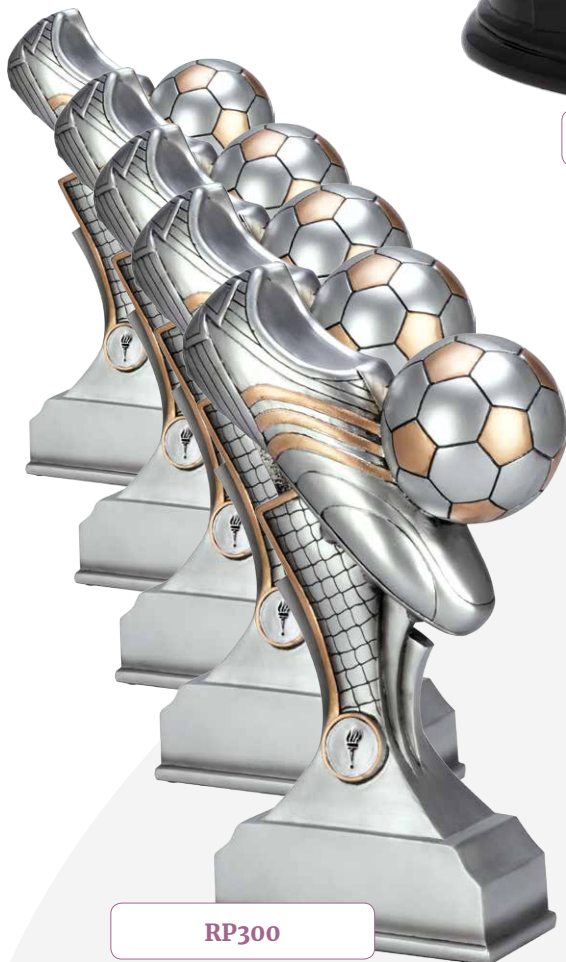

RP2002

Piłka nożna

symbol	rozmiar (cm)	tabliczka (cm)	cena
RP2002	15×26,5	10,5×3	215,00

RP1200

Piłka nożna

symbol	H (cm)	tabliczka (cm)	cena
RP1200	9,5	4,8×1,8	14,90

• do wyczerpania zapasów

RF1010/G

Piłka nożna

symbol	rozmiar (cm)	tabliczka (cm)	cena
RF1010/G	17×21	9,5×2,7	135,50

RP300

emblemat: ø 25 mm

Piłka nożna

symbol	H (cm)	tabliczka (cm)	cena
RP3005	30	9,5×3,5	91,30
RP3004	25	7,5×2,5	64,40
RP3003	20	6,3×2	55,90
RP3002	18	5,3×1,8	47,40
RP3001	16	4,5×1,5	36,50

RE004-12/G

Piłka nożna

symbol	H (cm)	tabliczka (cm)	cena
RE004-12/G	12	5×2	28,80

• do wyczerpania zapasów

RP300